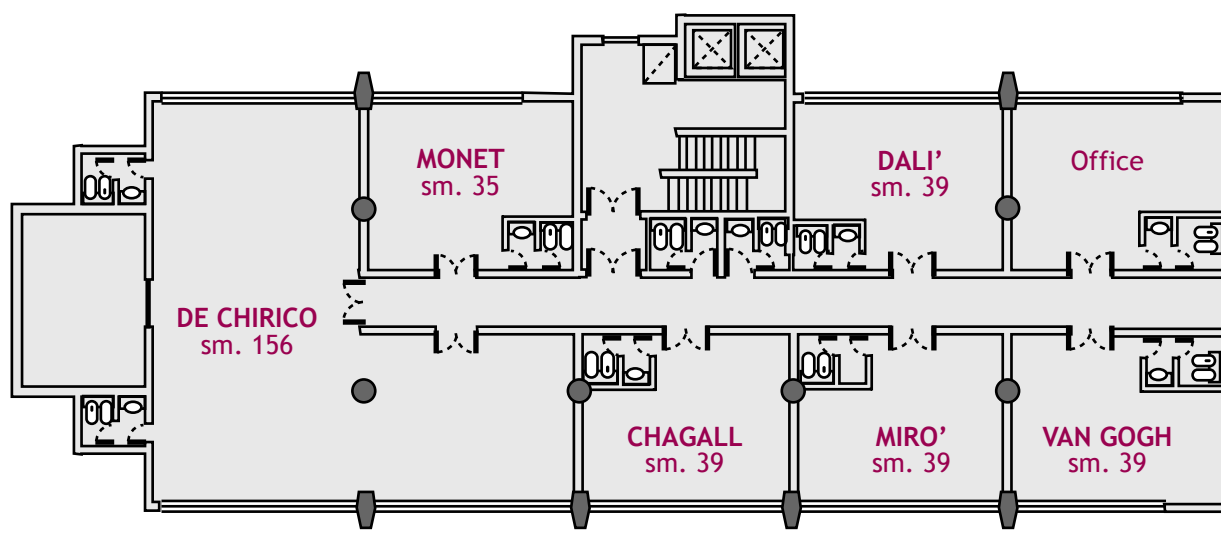

## meeting room map 1/2

Room	Price	Sm	Theatre	U-Shape	Class room
De Chirico	210	156	60	40	40
Van Gogh	120	39	25	15	14
Dali	120	43	30	18	20
Mirò	120	39	25	15	14
Chagal	120	39	25	15	14
Monet	120	39	25	15	14

Room	Price	Sm	Theatre	U-Shape	Class room
Picasso	450	176	150	40	45
Picasso J	220	88	60	30	35
Modigliani	155	64	40	25	25