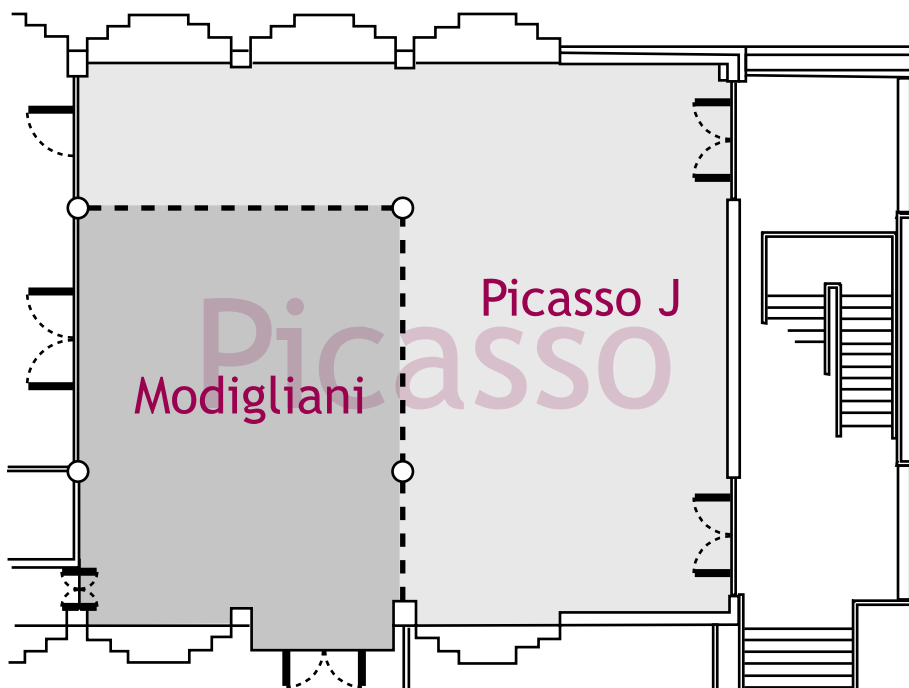

## meeting room map 1/2

Room	Price	Sm	Theatre	U-Shape	Class room
De Chirico	210	156	60	40	40
Van Gogh	120	39	25	15	14
Dali	120	43	30	18	20
Mirò	120	39	25	15	14
Chagal	120	39	25	15	14
Monet	120	39	25	15	14

Room	Price	Sm	Theatre	U-Shape	Class room
Picasso	450	176	150	40	45
Picasso J	220	88	60	30	35
Modigliani	155	64	40	25	25